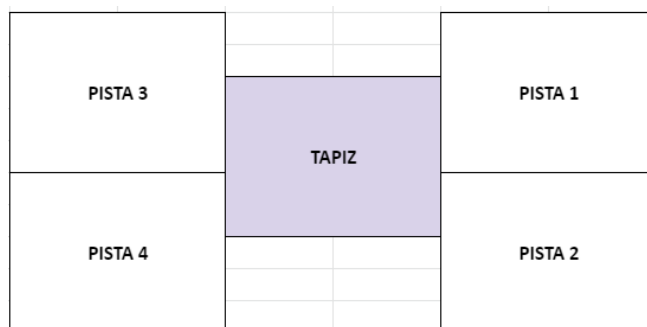

ORDRE DE SORTIDA - IV TROFEU LA MIRANDA CONJUNTS - 20/06/2021

IV Trofeu Club Rítmica Begues
La Miranda
 CONJUNTS

DORSAL	HORARI	CATEGORIA	ENTITAT	ENTRADA	SALIDA		
1	10:00	CADET B1	ESCOLA ESPORTIVA LLOR			Pista 1	
2	10:04	CADET B2	ESCOLA ESPORTIVA LLOR	9:15	10:15		
3	10:08	JUVENIL A	ESCOLA ESPORTIVA LLOR				
4	10:12	BENJAMÍ A	VILARÍTMICA DREAMS	9:27	10:19	Pista 2	
5	10:16	INFANTIL A1	CLUB ESPORTIU L'ESPIRAL	9:31	10:27		
6	10:20	INFANTIL A2	CLUB ESPORTIU L'ESPIRAL				
7	10:24	JUVENIL A	CLUB RÍTMICA LA UNIO	9:39	10:31	Pista 3	
8	10:28	BENJAMÍ B	CCR				
9	10:32	CADET B	CCR	9:43	10:47		
10	10:36	ALEVÍ A	CCR			Pista 4	
11	10:40	JUVENIL A	CCR				
12	10:44	INFANTIL A	CLUB GIMNÀSTICA SANT CUGAT	10:00	11:00		
13	10:48	ALEVÍ A	CLUB GIMNÀSTICA SANT CUGAT			Pista 4	
14	10:52	BENJAMÍ B	CLUB GIMNÀSTICA SANT CUGAT				
10:56 - 11:08		DESCANSO 10 MIN					
15	11:10	ALEVÍ A	CLUB ESPORTIU SANT IGNASI	10:25	11:21	Pista 1	
16	11:14	INFANTIL A	CLUB ESPORTIU SANT IGNASI			Pista 2	
17	11:18	BENJAMÍ B	A.E. ASOGYM	10:33	11:37		
18	11:22	INFANTIL A	A.E. ASOGYM				
19	11:26	CADET B1	A.E. ASOGYM			Pista 3	
20	11:30	CADET B2	A.E. ASOGYM	10:49	11:57		
21	11:34	BENJAMÍ A	CLUB RÍTMICA GAVÀ				
22	11:38	BENJAMÍ B	CLUB RÍTMICA GAVÀ			Pista 4	
23	11:42	INFANTIL A1	CLUB RÍTMICA GAVÀ				
24	11:46	INFANTIL A2	CLUB RÍTMICA GAVÀ				
25	11:50	ALEVÍ B	CLUB RÍTMICA GAVÀ			Pista 4	
26	11:54	BENJAMÍ B	CLUB RÍTMICA BEGUES				
27	11:58	ALEVÍ A	CLUB RÍTMICA BEGUES				
28	12:02	INFANTIL A	CLUB RÍTMICA BEGUES				
29	12:06	CADET B	CLUB RÍTMICA BEGUES				